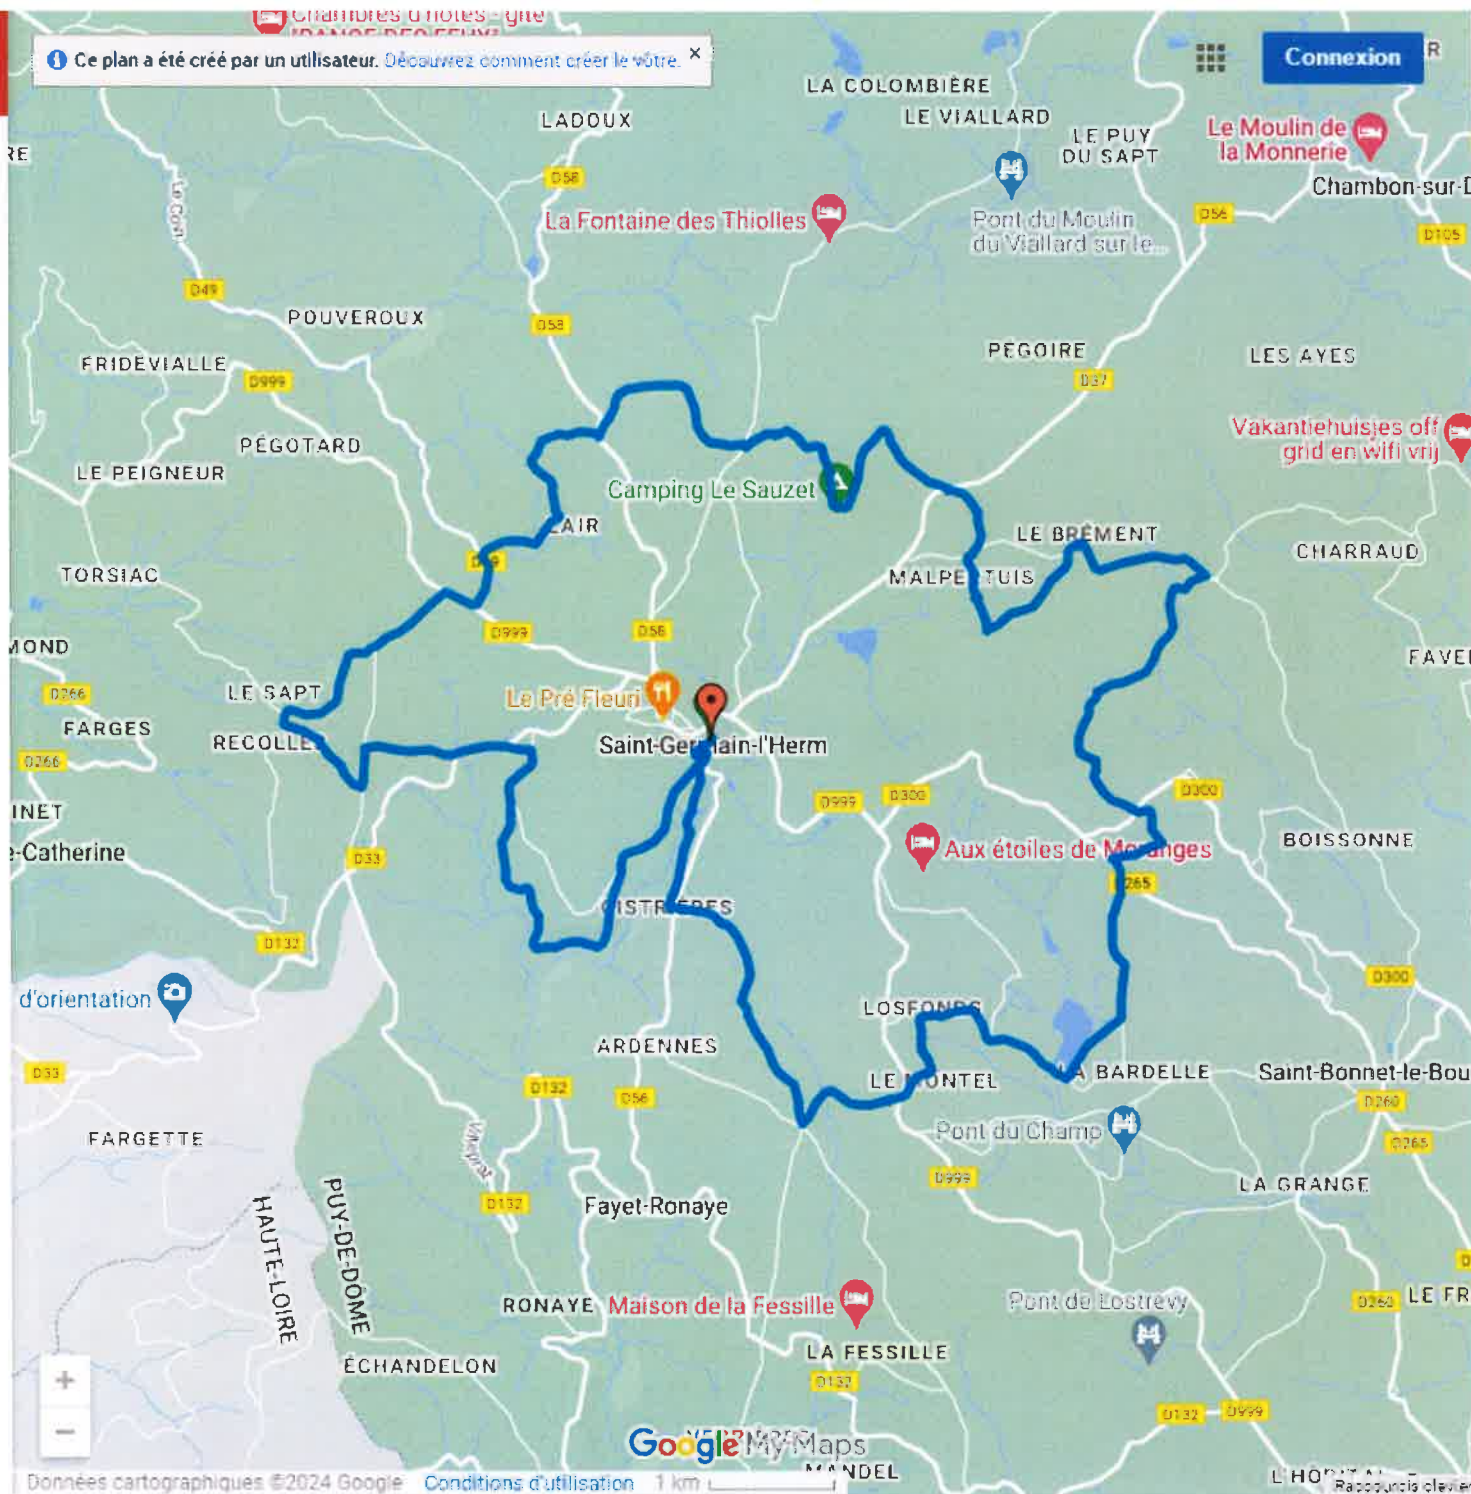

#### CIRCUIT N°40

Départ :  
Mairie de St Germain l'Herm  
Couleur: **Bleu**  
Distance: 33 km  
Dénivelé: 575 m

[VOIR LA CARTE](#)

TELECHARGER FICHIER  
POUR VOTRE LOGICIEL DE CARTO  
Ex: Google Earth, GPS Visualizer...

#### CIRCUIT DE LIAISON

Distance : 4,7 km  
Dénivelé : 47 m

[VOIR LA CARTE](#)

TELECHARGER FICHIER  
POUR VOTRE LOGICIEL DE CARTO  
Ex: Google Earth, GPS Visualizer...

GPX

1 Ce plan a été créé par un utilisateur. Découvrez comment créer le vôtre.

Connexion

SECTEUR ST GERMAIN L'HERM

CIRCUIT N°40

Départ :

138 vues

Publié le 8 novembre 2023.

PARTAGER

SECTEUR ST GERMAIN L'HERM

📍 Début du parcours "Parcours 1"

📍 Fin du parcours "Parcours 1"

🔄 SECTEUR ST GERMAIN L'HERM

SECTEUR ST GERMAIN L'HERM  
CIRCUIT N°41  
Départ :  
87 vues  
Publié le 8 novembre 2023  
PARTAGER

- SECTEUR ST GERMAIN L'HERM
- Début du parcours "Parcours 1"
- Fin du parcours "Parcours 1"
- SECTEUR ST GERMAIN L'HERM