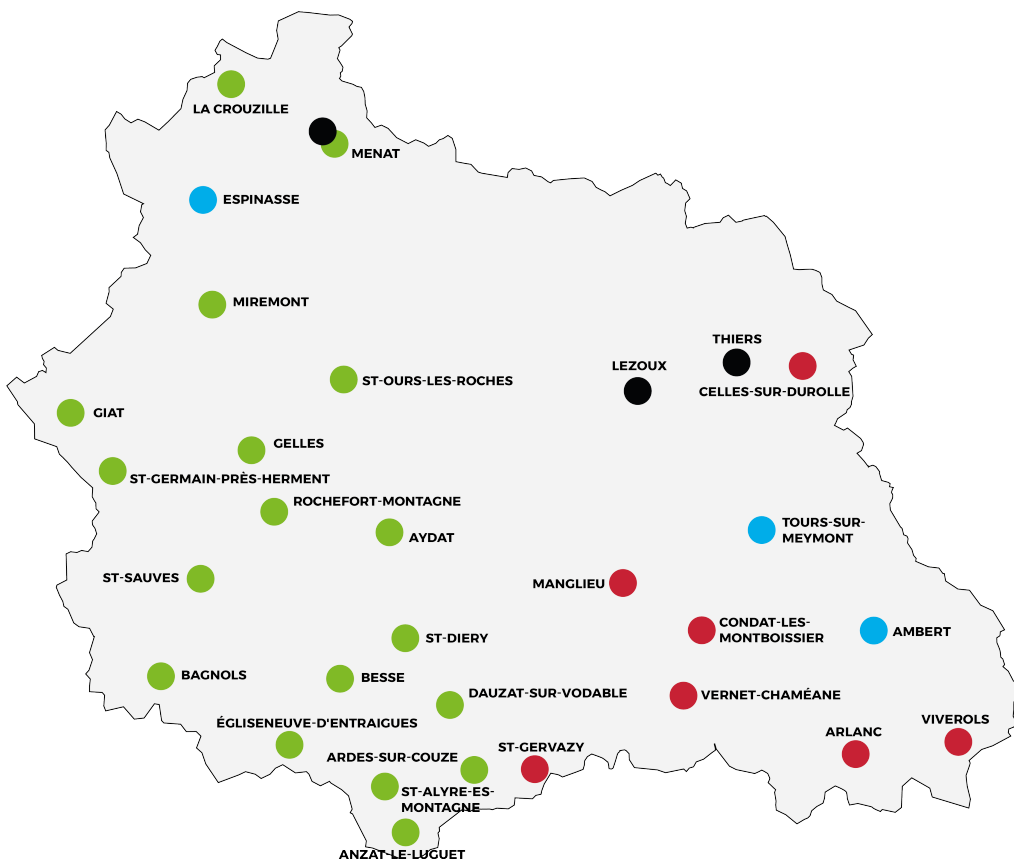

COLLECTE DES FILMS PLASTIQUES AGRICOLES

Au printemps, c'est le moment d'apporter vos déchets dans les points de collecte près de chez vous

FILMS AGRICOLES USAGÉS - FICELLES - FILETS

ATTENTION, RESPECTEZ LES CONSIGNES DE TRI !

Les ficelles sont à stocker à part des filets dans des sachets transparentes. Les bâches d'ensilage doivent être pliées et ficelées et les films d'enrubannage déposés en lots ficelés (voir fiche Astuces sur site Chambre ou auprès de vos contacts Chambre). Chaque lot sera contrôlé. Les déchets trop souillés ou en mélange seront refusés.

Les big-bag et bidons phytos ne sont pas acceptés.

TOUTE L'ANNÉE

FIN MARS

AVRIL

MAI

VOS CONTACTS :

Chambre d'agriculture Aubière
Béatrice FEFEU
04 73 44 45 77 / 06 30 00 24 82

Limagne nord
Orane DEBRUNE
04 73 44 45 69 / 06 30 00 26 94

Limagne sud
Eugénie LAMBERT
04 73 44 45 69 / 06 74 65 56 75

Combrailles
Fabien ALLEYRAT
04 73 85 82 43 / 06 49 88 10 44

Dômes Hautes Combrailles
Virginie JOHANNEL
04 73 65 92 69 / 07 88 86 96 70

Artense Cézallier Sancy
Martine MAGE
04 73 79 58 72 / 06 41 42 53 32

Dore Bois Noirs
Émilie CHANTEGREL
04 73 80 10 06 / 06 02 13 01 27

Livradois-Forez
Juliette PINGUET
04 73 82 09 74 / 06 30 00 27 40