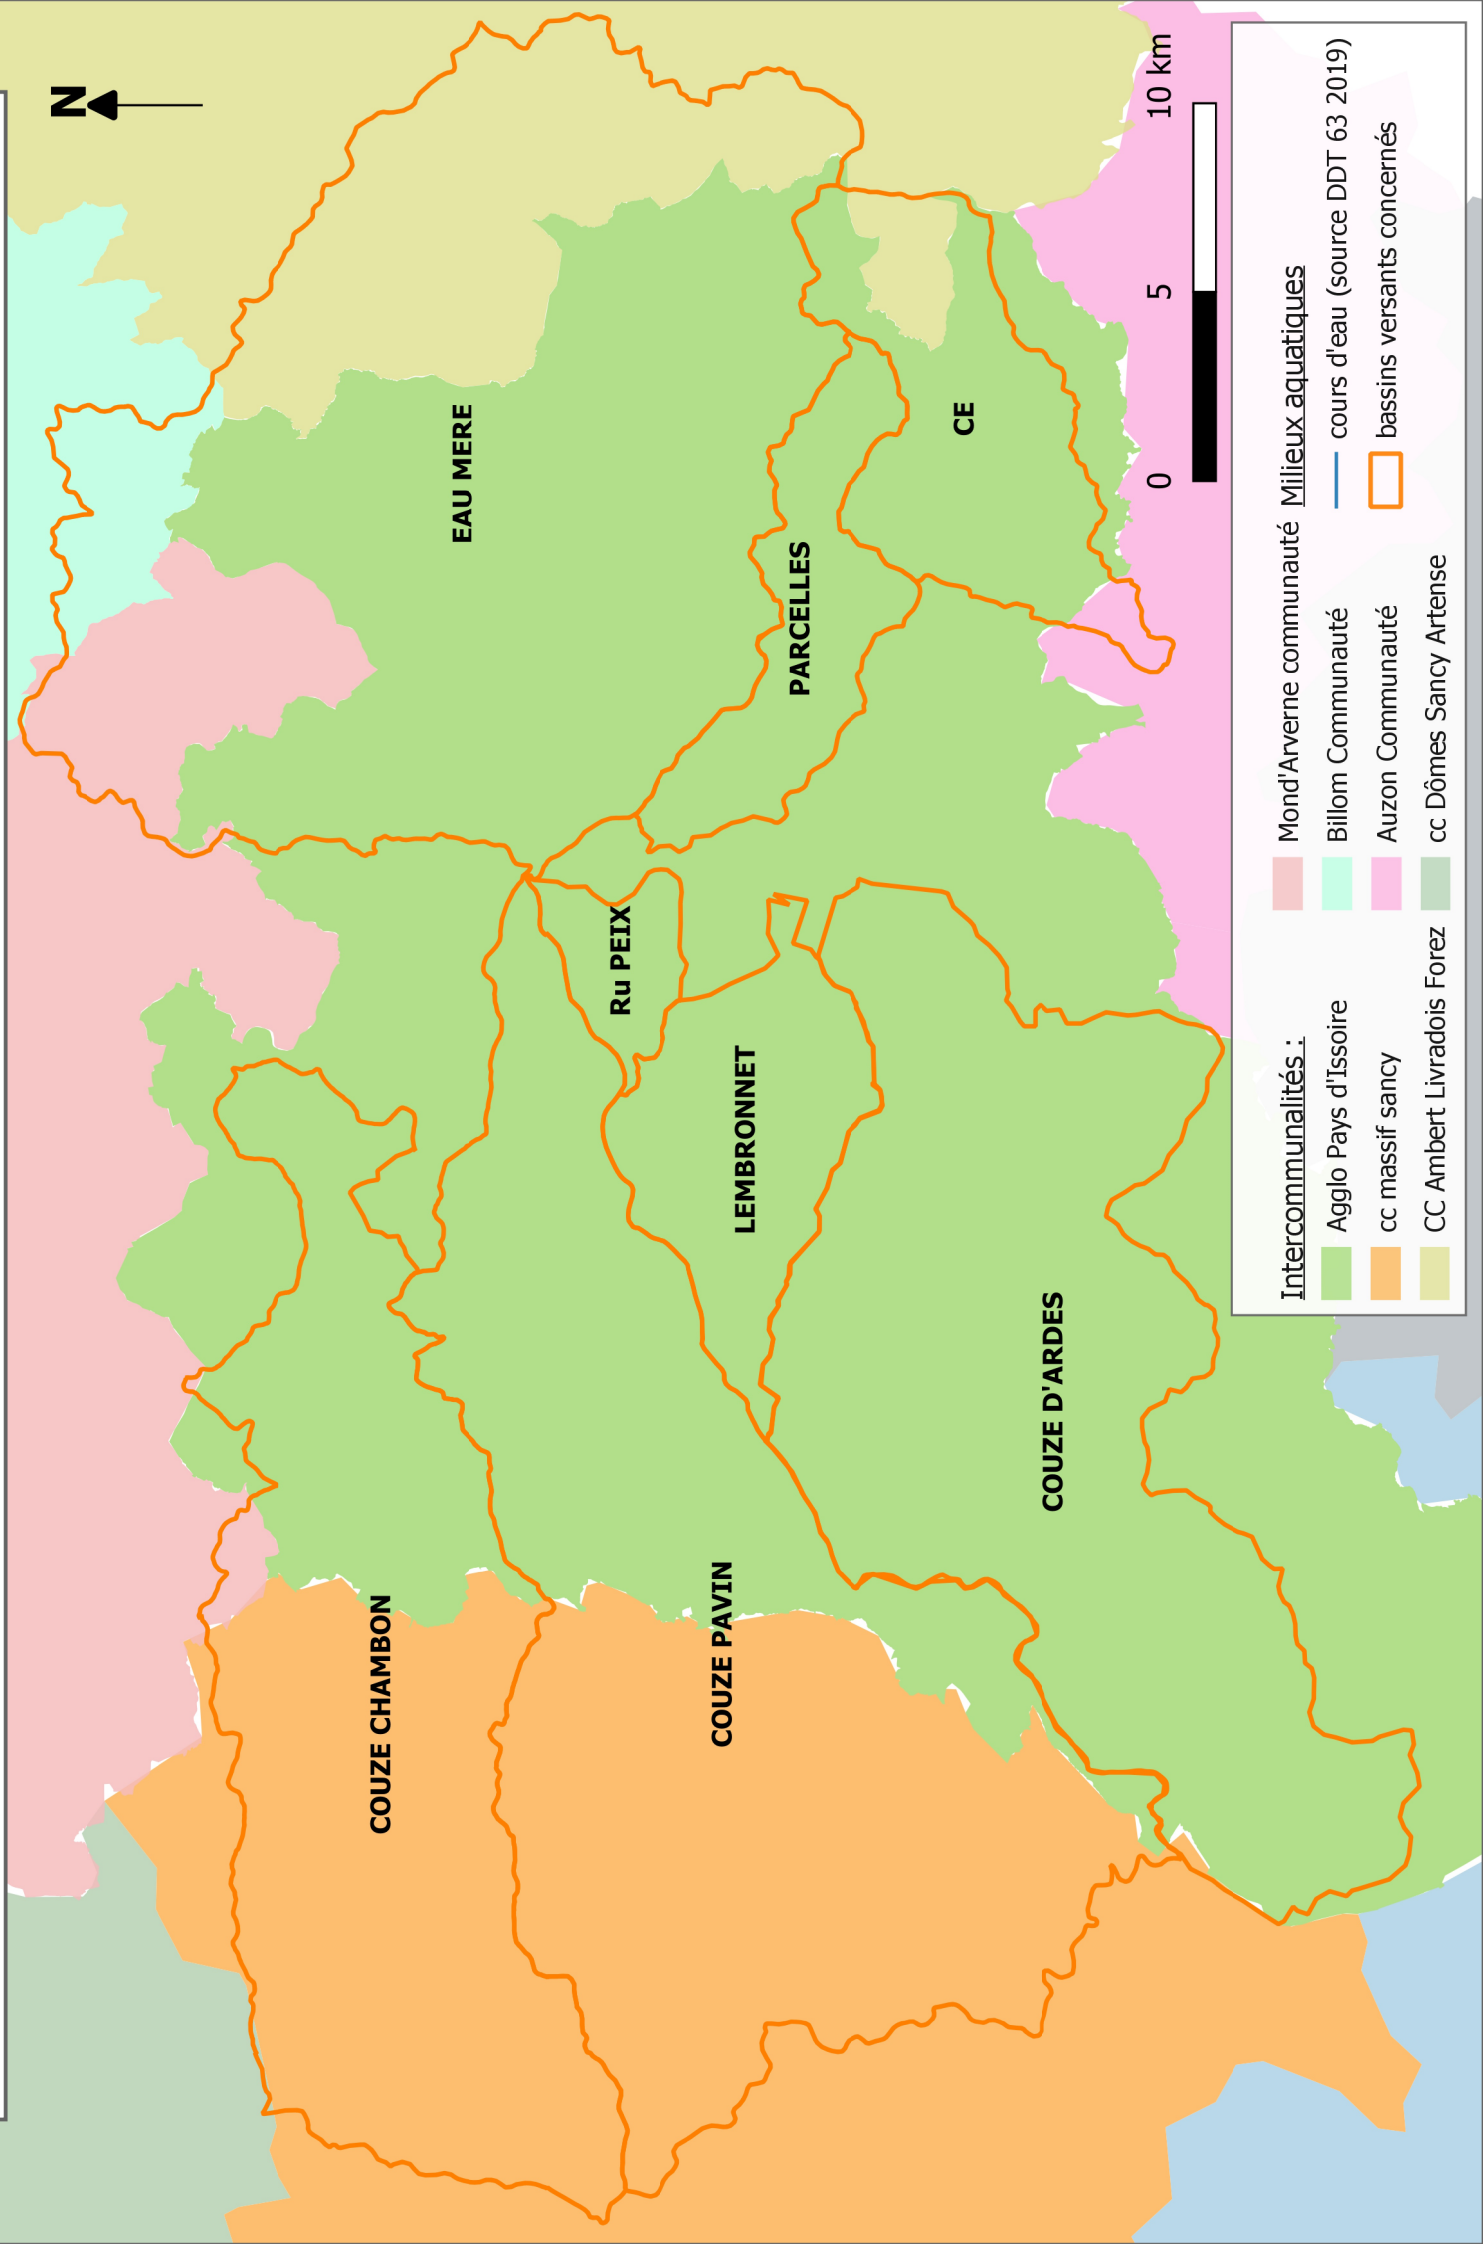

Carte de localisation des intercommunalités sur le territoire d'élaboration du Contrat Territorial

Intercommunalités :

- Agglo Pays d'Issoire
- cc massif sancy
- CC Ambert Livradois Forez

Milieux aquatiques

- Mond'Arverne communauté
 - Billom Communauté
 - Auzon Communauté
 - cc Dômes Sancy Artense
- cours d'eau (source DDT 63 2019)
- ▭ bassins versants concernés